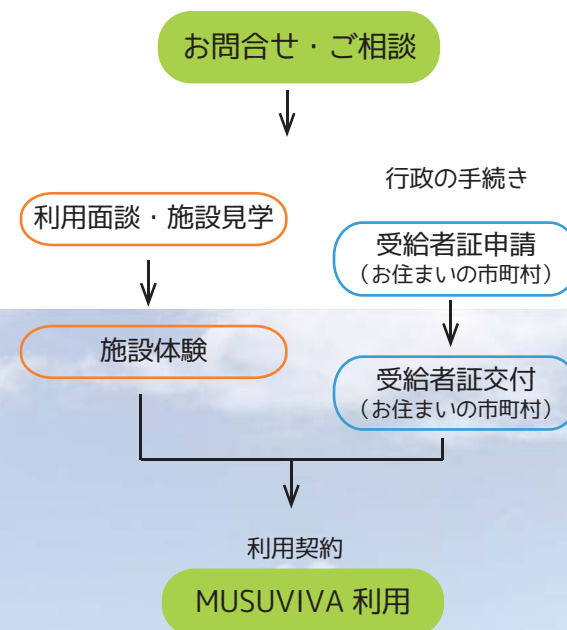

昼食は各自ご用意ください

● 送迎 相談

● 定員 20名

作業場

陶芸作り

ASOVIVA

陶芸サロン

● 利用の流れ